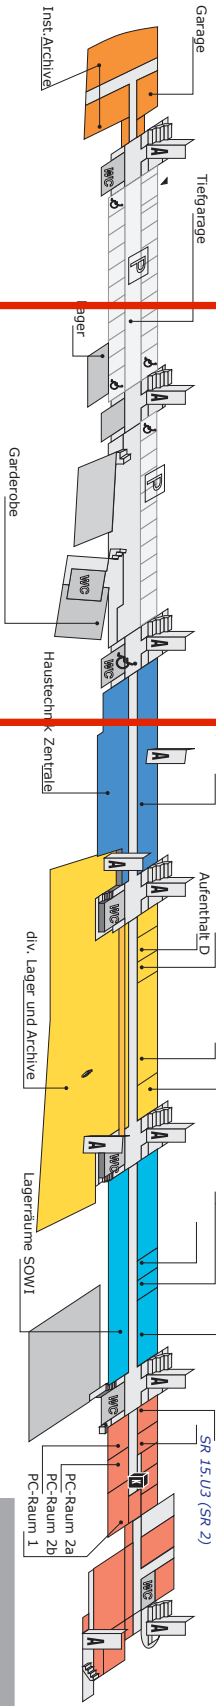

Untergeschoß

Symbollegende siehe unter www.wegweiser.ac.at/symbollegende.html