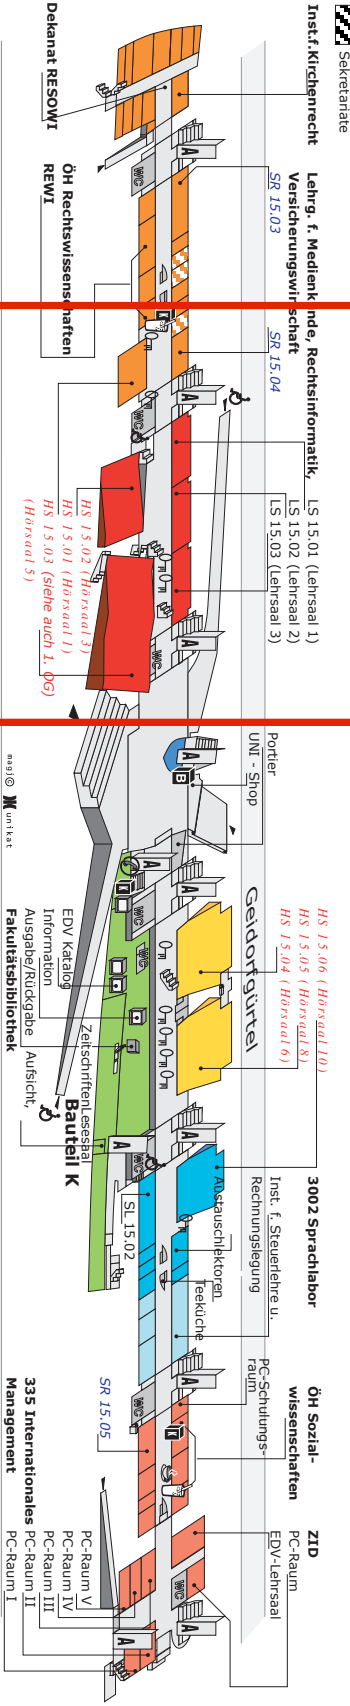

Erdgeschoß