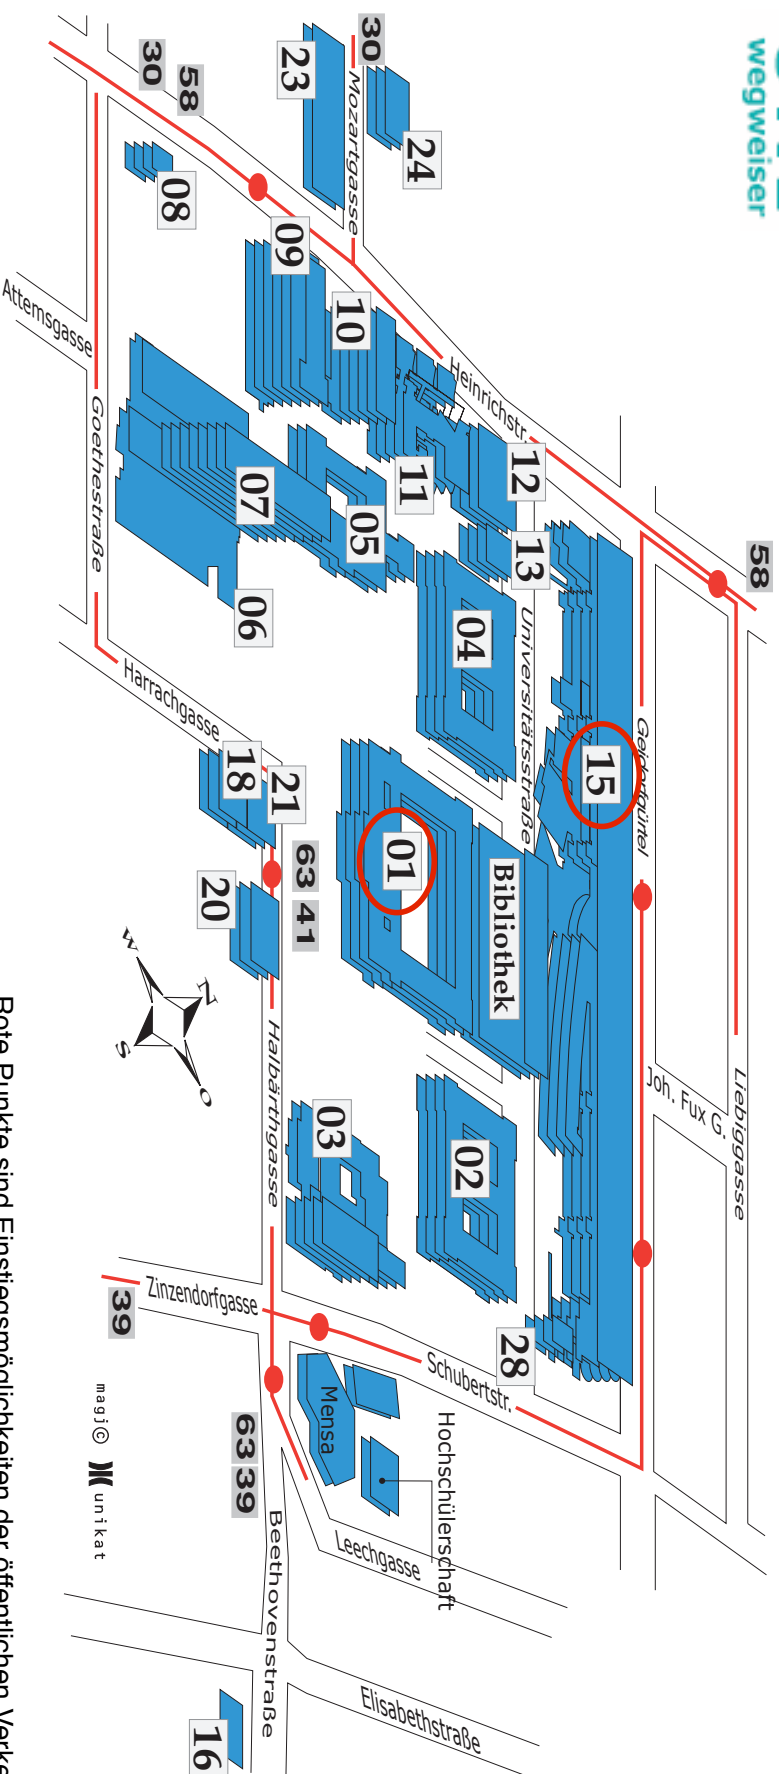

# Übersichtsplan: Uni Graz

Rote Punkte sind Einstiegsmöglichkeiten der öffentlichen Verkehrsmittel.

Wichtigste Buslinien Richtung Universität:

Für Fahrten Richtung Hauptbahnhof und Lendplatz:  
63 Hauptbahnhof – Schulzentrum St.Peter (Ausstieg und Einstieg bei Haltestelle „Universität“ vor dem Hauptgebäude)

Für Fahrten Richtung Jakominiplatz/Innere Stadt:  
31 Webling – Uni-ReSoWi (Ausstieg und Einstieg bei Haltestelle „Uni-ReSoWi“ beim Geidorfürtel; Fahrt über Jakominiplatz)

01: Hauptgebäude Aula: Begrüßung, Eröffnungsk keynote und Empfang  
15: ReSoWi-Gebäude: Tagungsort

Restaurants und Lokale finden Sie im ReSoWi-Gebäude, in der Heinrichstraße und insbesondere in der Zinzendorfgasse.

Taxi-Rufnummern: 0043 316 878 oder 0043 316 2801

**UNI**  
wegweiser

# Gebäudeplan: Resowit-Zentrum, Uni Graz