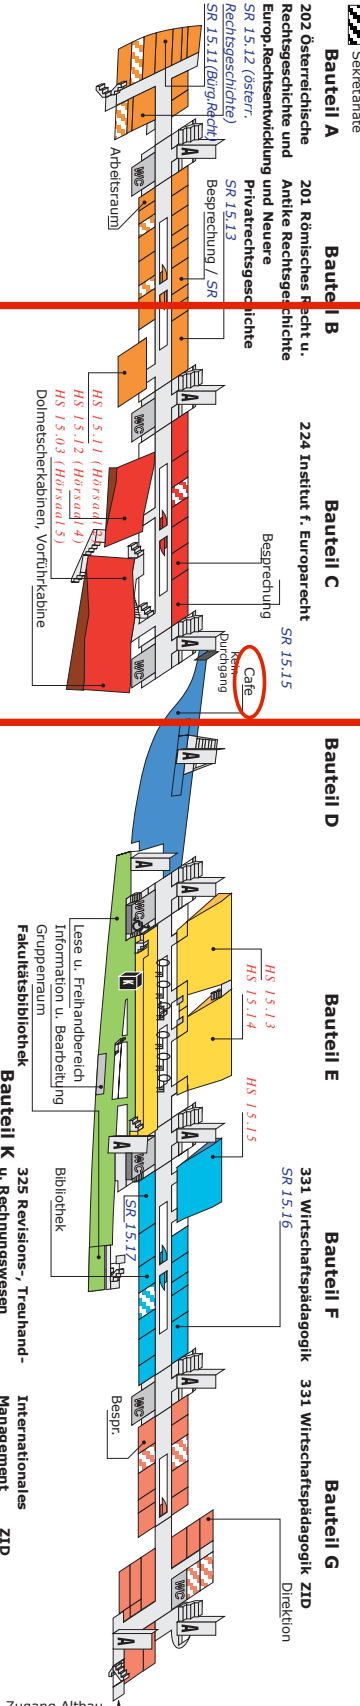

UNI
wegweiser

Gebäudeplan: Resowit-Zentrum, Uni Graz

A-8010 Graz, Universitätsstraße 15, 1. Untergeschoß, Erdgeschoß, 1. Obergeschoß

1. Obergeschoß