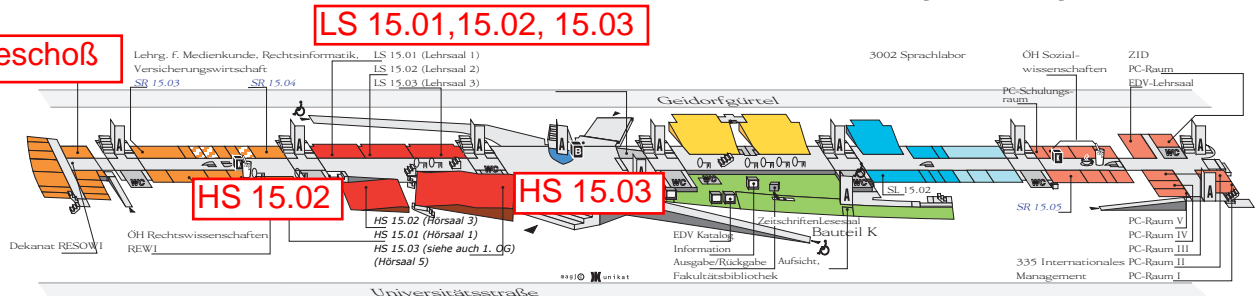

Gebäudeplan: Resowi-Zentrum, Uni Graz, A-8010 Graz, Universitätsstraße 15, 1. Untergeschoß, Erdgeschoß, 1. Obergeschoß

1. Obergeschoß

Erdgeschoß

Untergeschoß