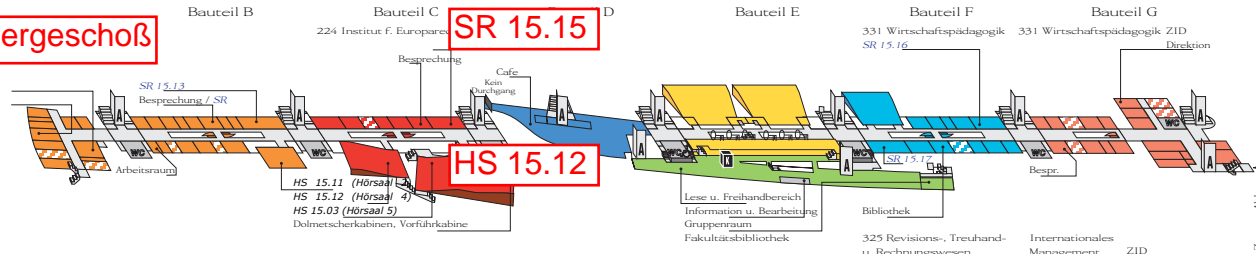

Gebäudeplan: Resowi-Zentrum, Uni Graz, A-8010 Graz, Universitätsstraße 15, 1. Untergeschoß, Erdgeschoß, 1. Obergeschoß

1. Obergeschoß

Erdgeschoß

Untergeschoß